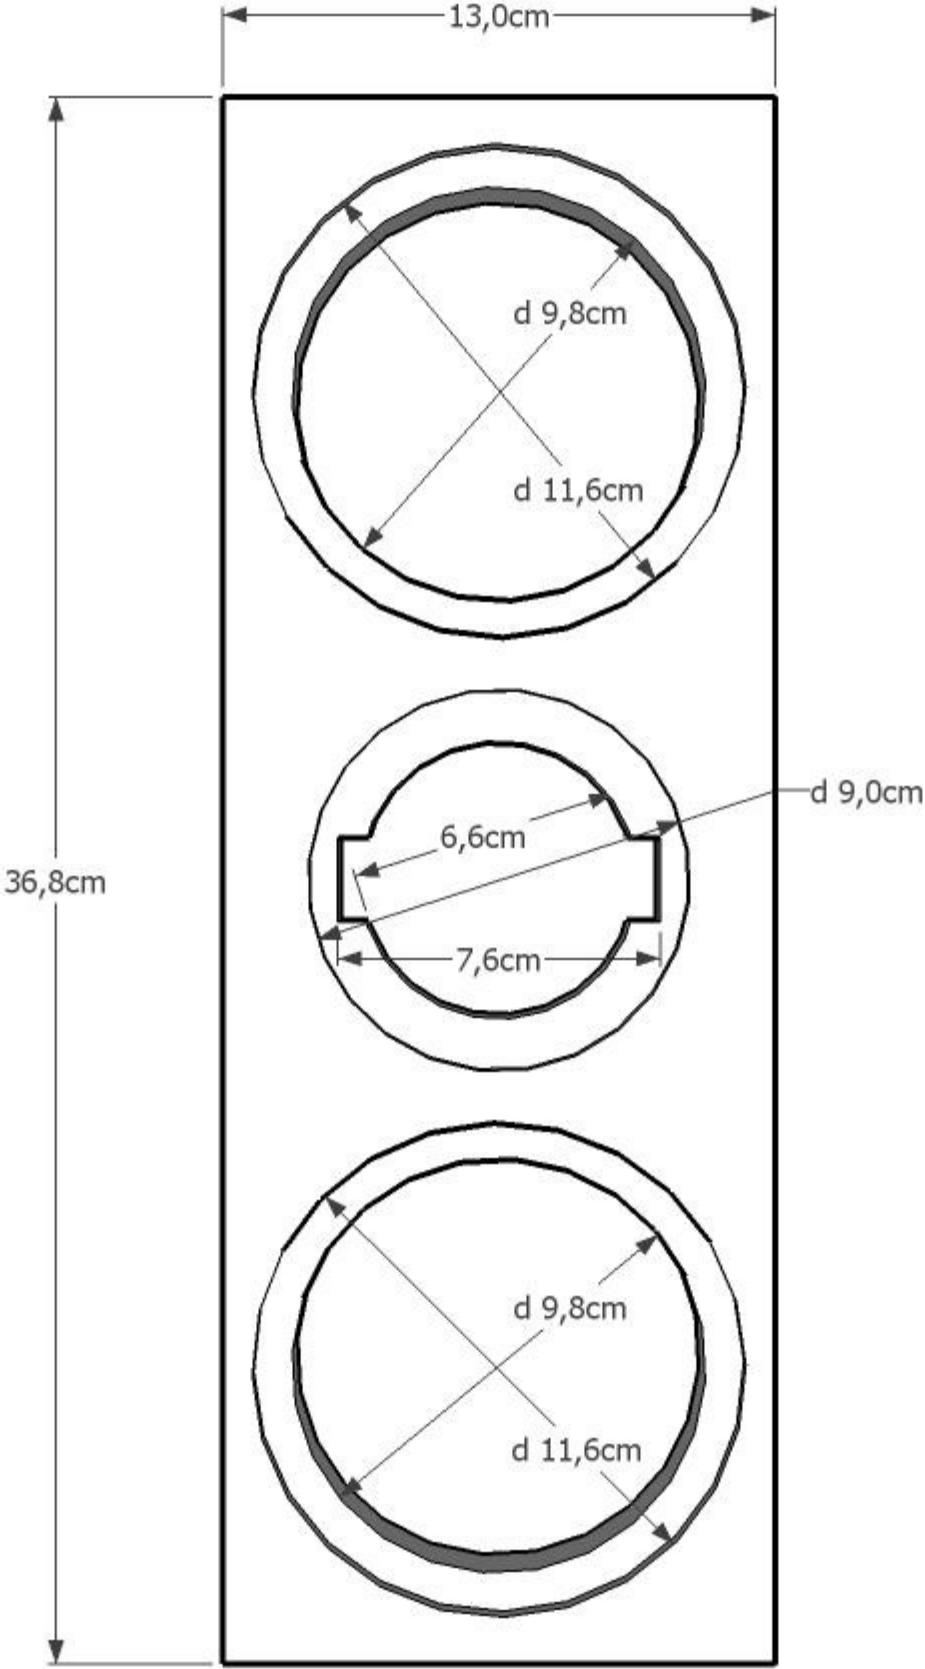

# Eton 24

Holzliste in 21 mm Multiplex  
pro Box:

43,0 x 20,0 (2x) Seiten  
13,0 x 20,0 (2x) Deckel/ Boden  
13,0 x 38,8 (1x) Rückwand  
13,0 x 36,8 (1x) Front

15 mm Multiplex:

13,0 x 12,0 (2x) Reflexbrett

Frästiefe für alle Chassis: 5 mm

Front

Seiten

Rückwand

Deckel  
Boden

# Reflexbrett