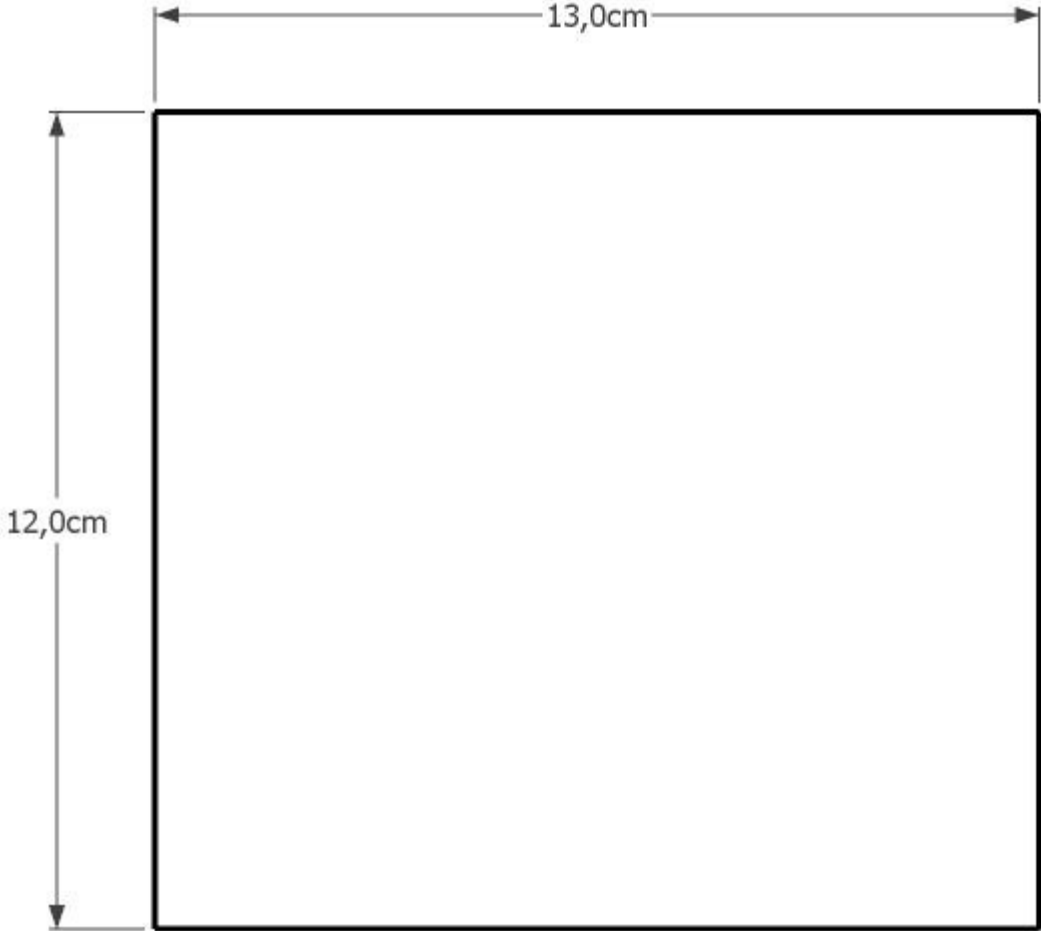

Reflexbrett