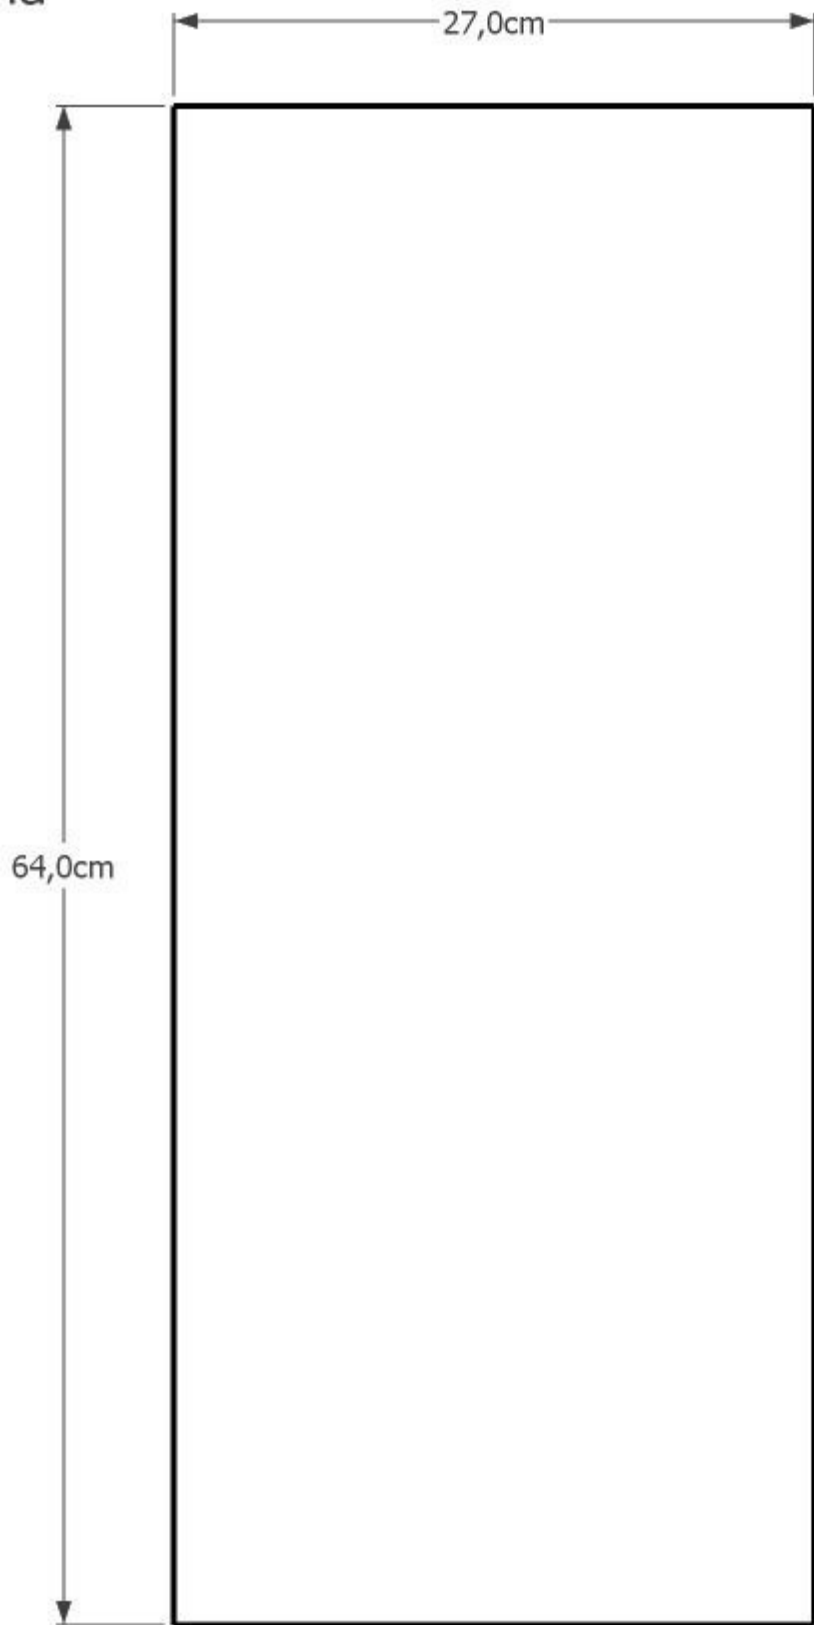

Eton-Bass

Holzliste in 19 mm MDF schwarz
pro Stück:

64,0 x 27,0 (2x) Front/Rückwand

64,0 x 29,0 (2x) Seiten

23,2 x 29,0 (2x) Deckel/ Boden

23,2 x 10,0 (3x) Versteifungen

Fräsung Bass: 6 mm

Eton-Bass

Holzliste in 19 mm MDF schwarz
pro Stück:

64,0 x 27,0 (2x) Front/Rückwand

64,0 x 29,0 (2x) Seiten

23,2 x 29,0 (2x) Deckel/ Boden

23,2 x 10,0 (3x) Versteifungen

Fräsung Bass: 6 mm

Eton-Bass

Holzliste in 19 mm MDF schwarz pro Stück:

- 64,0 x 27,0 (2x) Front/Rückwand
- 64,0 x 29,0 (2x) Seiten
- 23,2 x 29,0 (2x) Deckel/ Boden
- 23,2 x 10,0 (3x) Versteifungen

Fräsung 8-200/A8/37HEX: 6 mm
Reflexrohr: HP 70 ungekürzt

Front

Seiten

Rückwand

Deckel
Boden

Versteifung