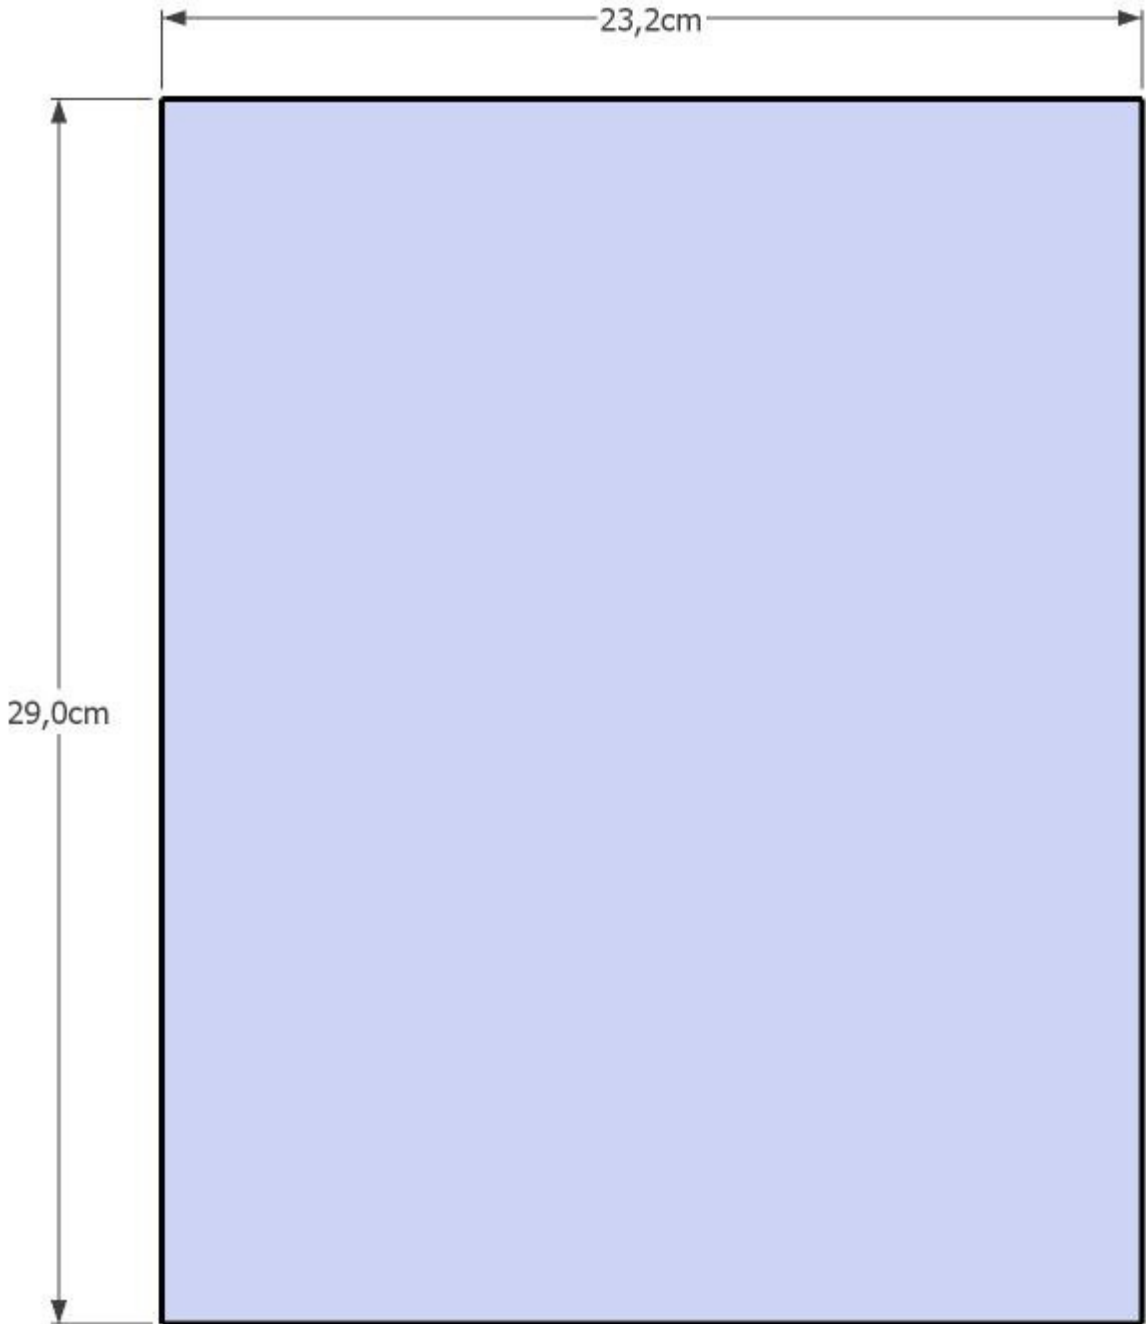

Eton-Bass

Holzliste in 19 mm MDF schwarz
pro Stück:

64,0 x 27,0 (2x) Front/Rückwand

64,0 x 29,0 (2x) Seiten

23,2 x 29,0 (2x) Deckel/ Boden

23,2 x 10,0 (3x) Versteifungen

Fräsung Bass: 6 mm

Eton-Bass

Holzliste in 19 mm MDF schwarz
pro Stück:

64,0 x 27,0 (2x) Front/Rückwand

64,0 x 29,0 (2x) Seiten

23,2 x 29,0 (2x) Deckel/ Boden

23,2 x 10,0 (3x) Versteifungen

Fräsung Bass: 6 mm

Eton-Bass

Holzliste in 19 mm MDF schwarz pro Stück:

- 64,0 x 27,0 (2x) Front/Rückwand
- 64,0 x 29,0 (2x) Seiten
- 23,2 x 29,0 (2x) Deckel/ Boden
- 23,2 x 10,0 (3x) Versteifungen

Fräsung 8-200/A8/37HEX: 6 mm
Reflexrohr: HP 70 ungekürzt

Front

Seiten

Rückwand

Deckel
Boden

Versteifung