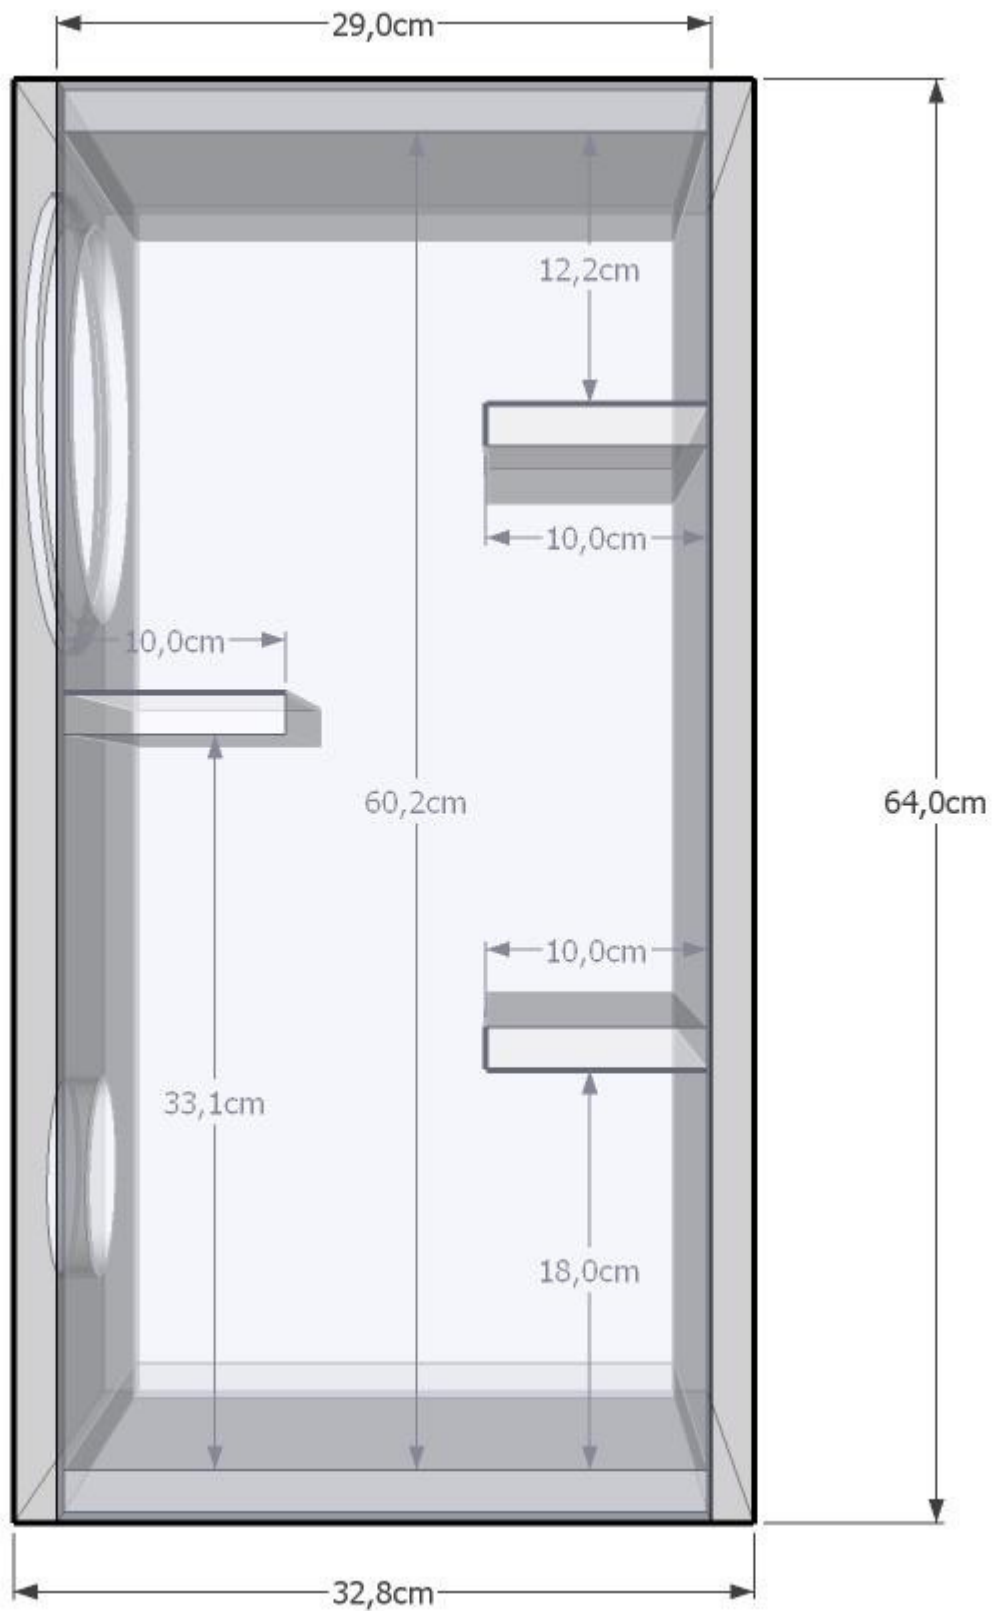

Eton-Bass

Holzliste in 19 mm MDF schwarz
pro Stück:

64,0 x 27,0 (2x) Front/Rückwand

64,0 x 29,0 (2x) Seiten

23,2 x 29,0 (2x) Deckel/ Boden

23,2 x 10,0 (3x) Versteifungen

Fräsung Bass: 6 mm

Eton-Bass

Holzliste in 19 mm MDF schwarz
pro Stück:

64,0 x 27,0 (2x) Front/Rückwand

64,0 x 29,0 (2x) Seiten

23,2 x 29,0 (2x) Deckel/ Boden

23,2 x 10,0 (3x) Versteifungen

Fräsung Bass: 6 mm

Eton-Bass

Holzliste in 19 mm MDF schwarz pro Stück:

- 64,0 x 27,0 (2x) Front/Rückwand
- 64,0 x 29,0 (2x) Seiten
- 23,2 x 29,0 (2x) Deckel/ Boden
- 23,2 x 10,0 (3x) Versteifungen

Fräsung 8-200/A8/37HEX: 6 mm
Reflexrohr: HP 70 ungekürzt

Front

Seiten

Rückwand

Deckel
Boden

Versteifung