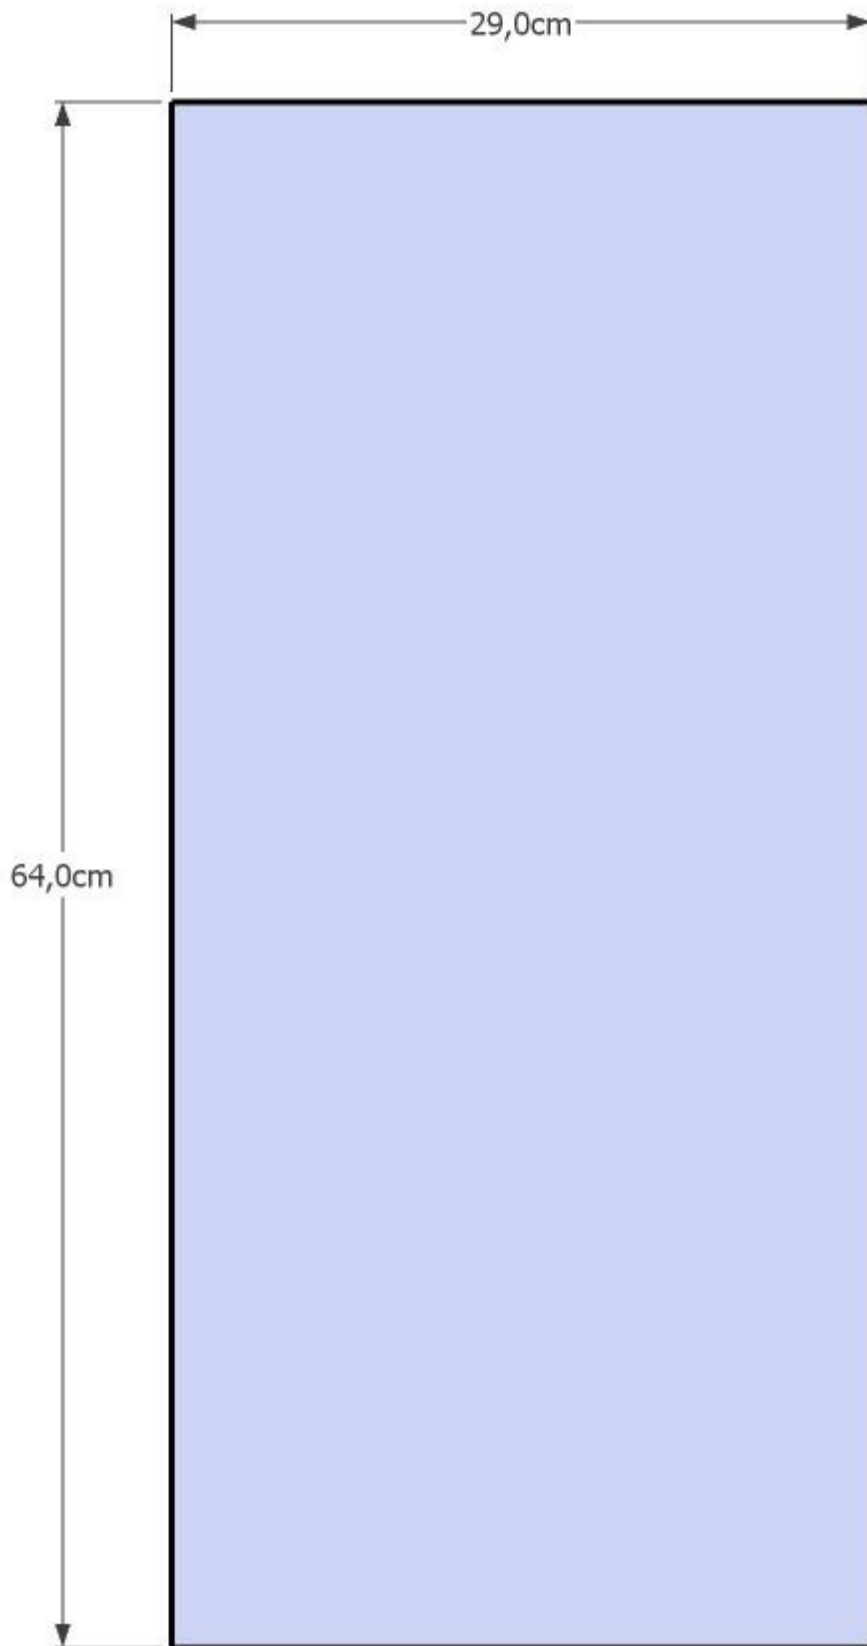

Eton-Bass

Holzliste in 19 mm MDF schwarz
pro Stück:

64,0 x 27,0 (2x) Front/Rückwand

64,0 x 29,0 (2x) Seiten

23,2 x 29,0 (2x) Deckel/ Boden

23,2 x 10,0 (3x) Versteifungen

Fräsung Bass: 6 mm

Eton-Bass

Holzliste in 19 mm MDF schwarz
pro Stück:

64,0 x 27,0 (2x) Front/Rückwand

64,0 x 29,0 (2x) Seiten

23,2 x 29,0 (2x) Deckel/ Boden

23,2 x 10,0 (3x) Versteifungen

Fräsung Bass: 6 mm

Eton-Bass

Holzliste in 19 mm MDF schwarz pro Stück:

- 64,0 x 27,0 (2x) Front/Rückwand
- 64,0 x 29,0 (2x) Seiten
- 23,2 x 29,0 (2x) Deckel/ Boden
- 23,2 x 10,0 (3x) Versteifungen

Fräsung 8-200/A8/37HEX: 6 mm
Reflexrohr: HP 70 ungekürzt

Front

Seiten

Rückwand