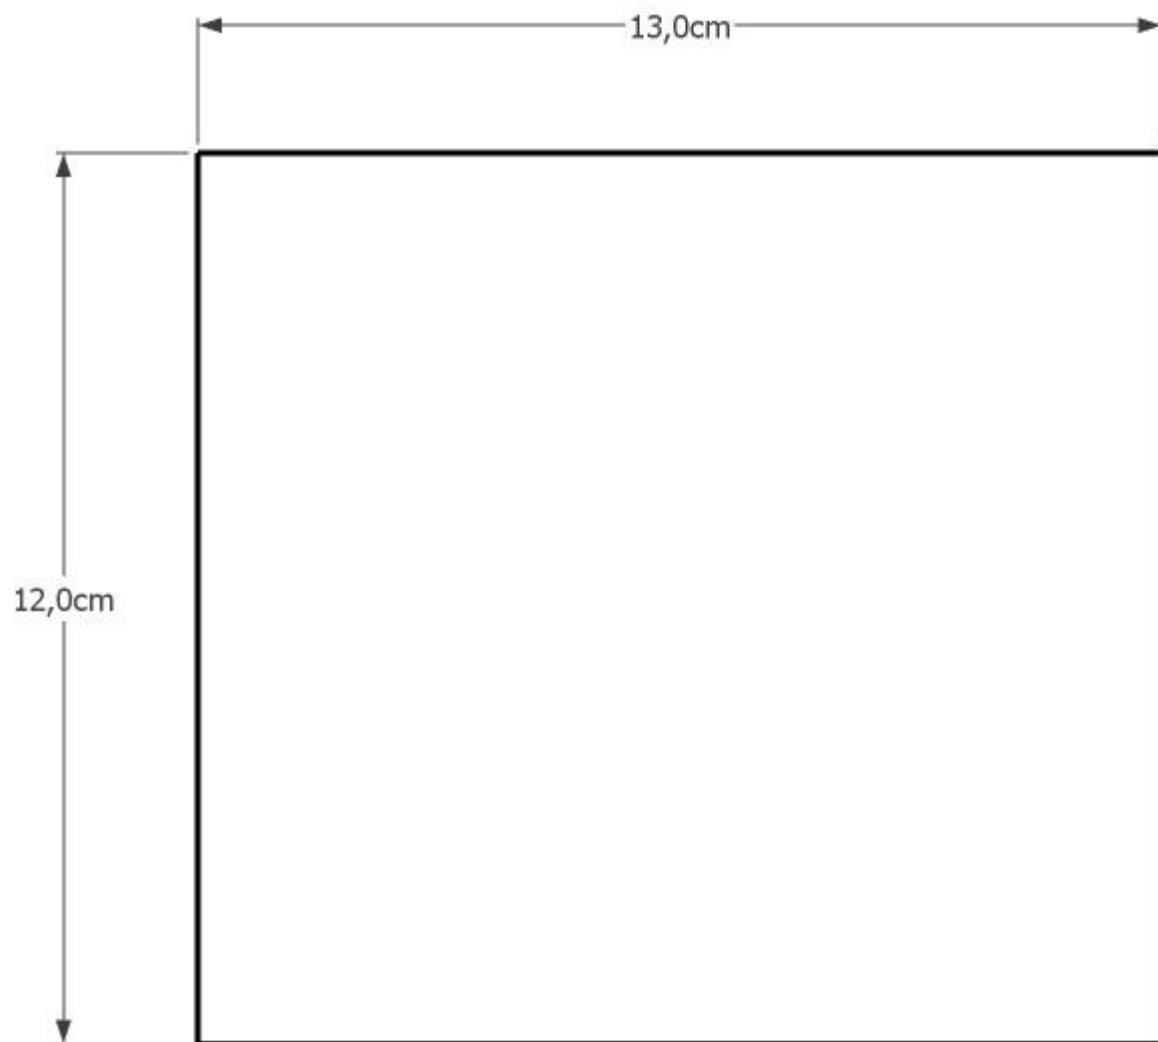

Reflexbrett