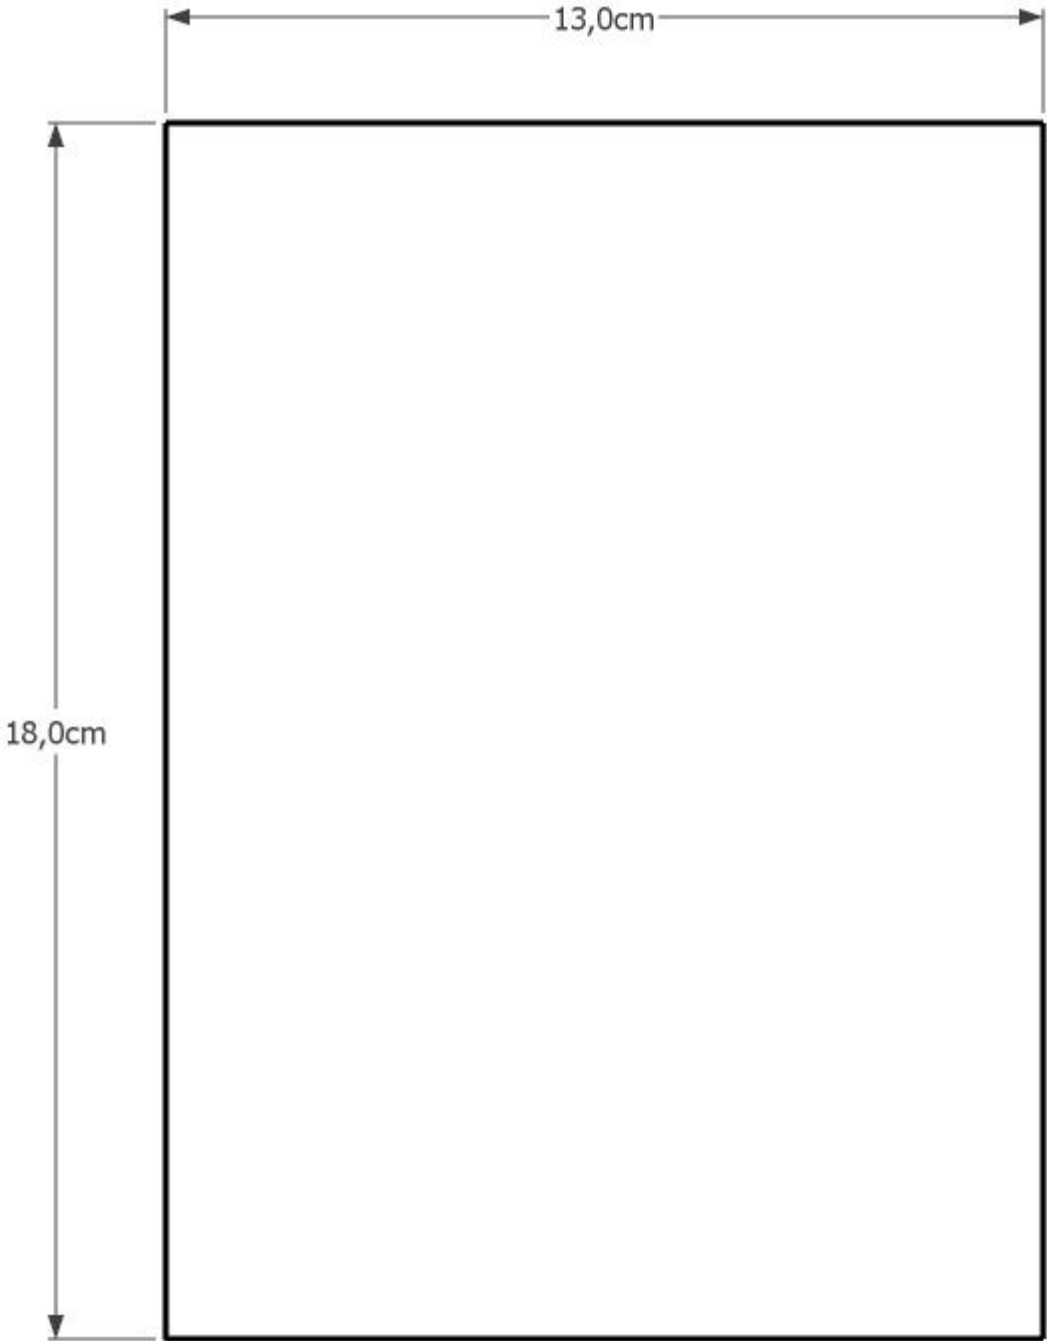

Deckel
Boden