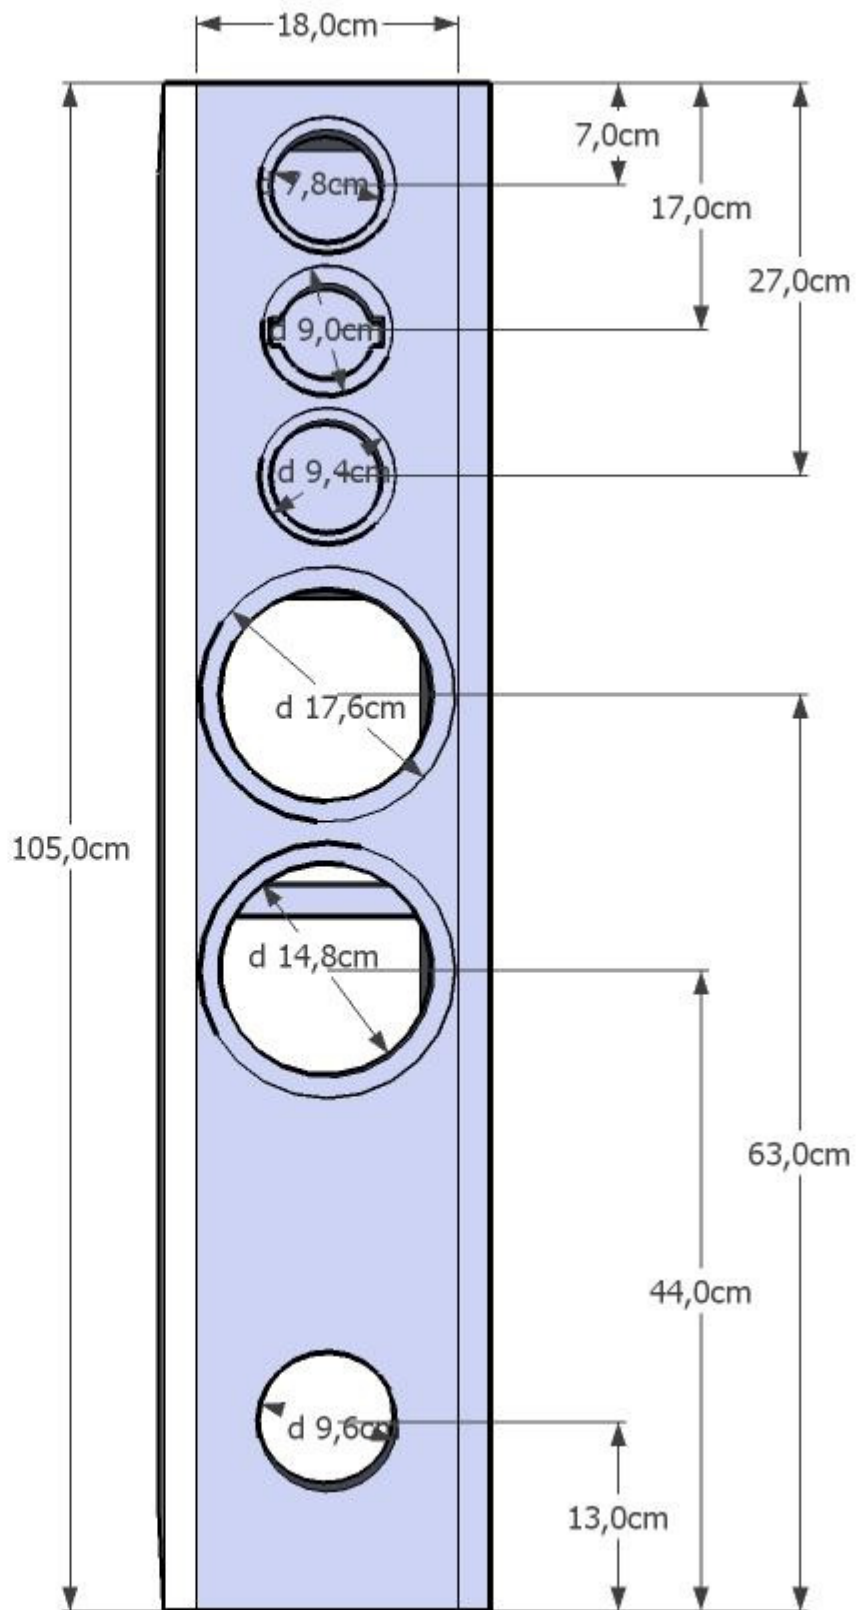

Eton 273

Holzliste in 22 mm MDF:
105,0 x 26,4 (2x) Seiten
105,0 x 18,0 (2x) Front/ Rückwand
22,0 x 18,0 (2x) Deckel/ Boden
30,0 x 18,0 (1x) MT-Kammer hinten
10,0 x 18,0 (3x) MT-Kammer unten/ Versteifungen

Eton 273

Holzliste in 22 mm MDF:

105,0 x 26,4 (2x) Seiten

105,0 x 18,0 (2x) Front/ Rückwand

22,0 x 18,0 (2x) Deckel/ Boden

30,0 x 18,0 (1x) MT-Kammer hinten

10,0 x 18,0 (3x) MT-Kammer unten/
Versteifungen

Frästiefen:

Bass: 6 mm

MT: 4 mm

HT: 5 mm

Front

Seiten

Rückwand

MT-Kammer hinten

Versteifung
MT-Kammer unten

Deckel
Boden

Detail Hochtöner