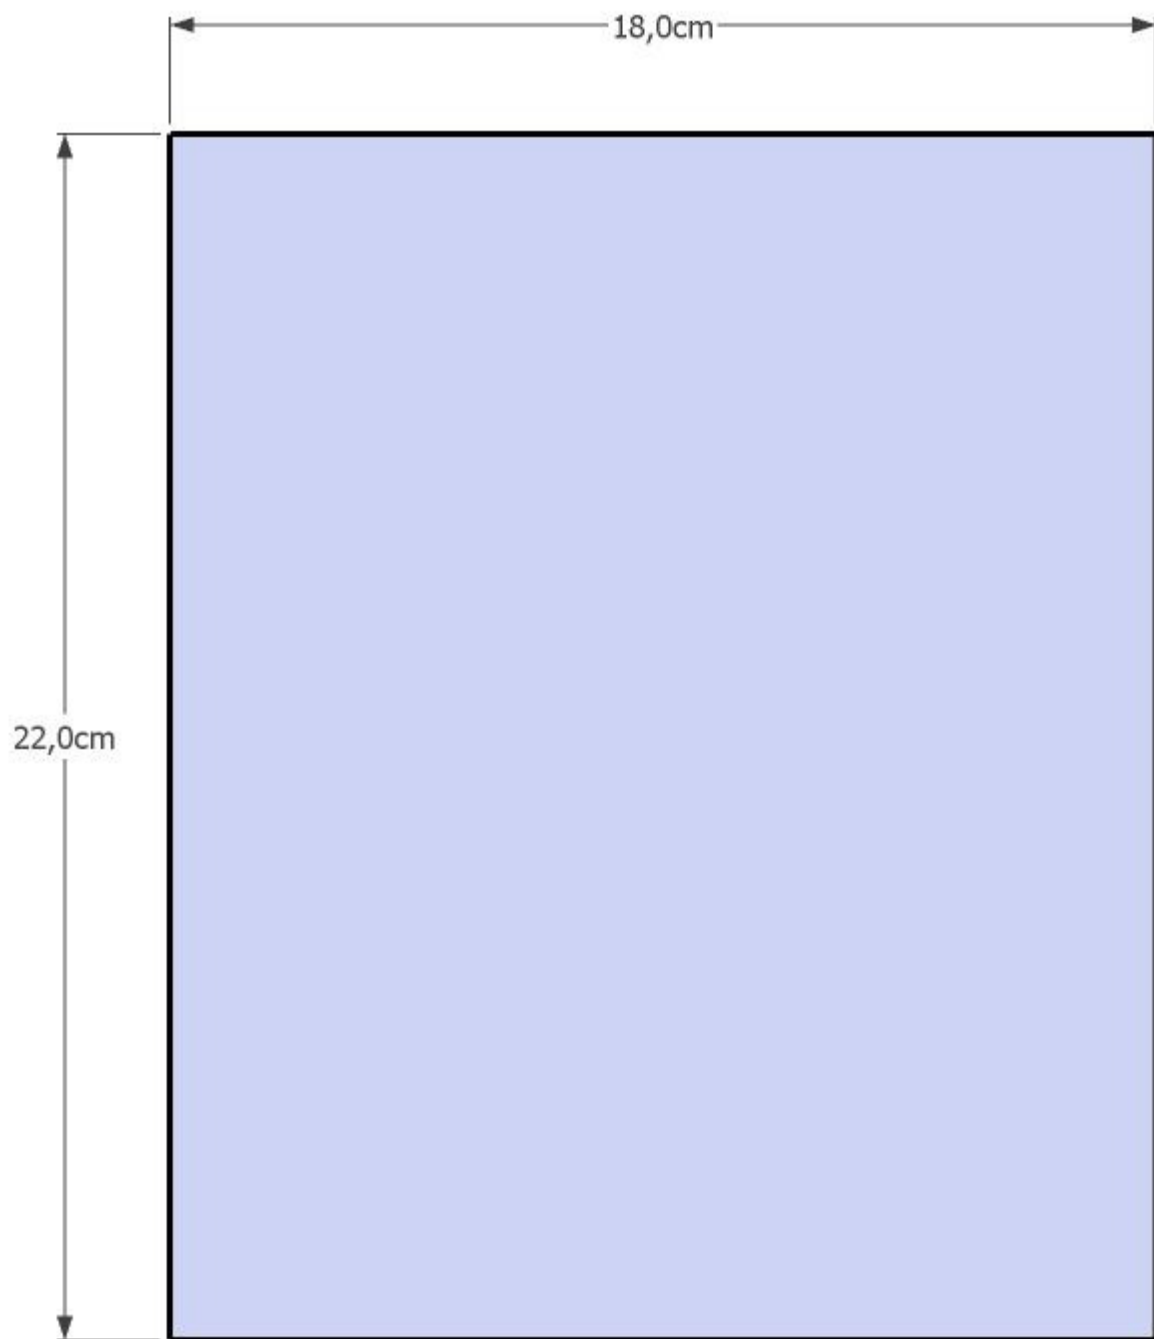

Deckel
Boden