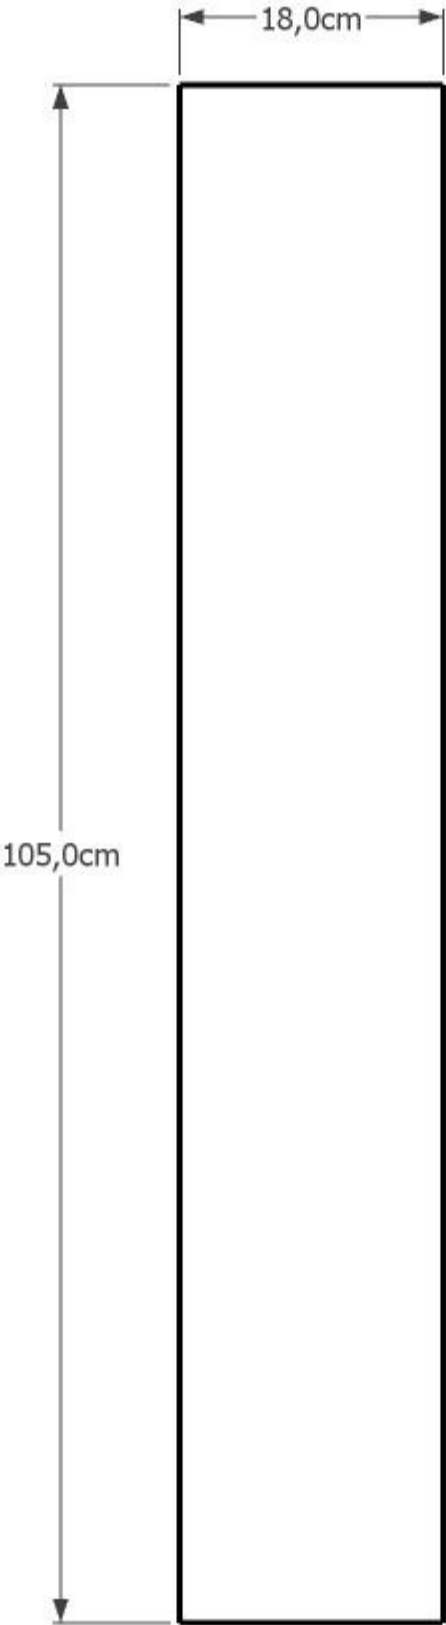

Eton 273

Holzliste in 22 mm MDF:
105,0 x 26,4 (2x) Seiten
105,0 x 18,0 (2x) Front/ Rückwand
22,0 x 18,0 (2x) Deckel/ Boden
30,0 x 18,0 (1x) MT-Kammer hinten
10,0 x 18,0 (3x) MT-Kammer unten/ Versteifungen

Eton 273

Holzliste in 22 mm MDF:

105,0 x 26,4 (2x) Seiten

105,0 x 18,0 (2x) Front/ Rückwand

22,0 x 18,0 (2x) Deckel/ Boden

30,0 x 18,0 (1x) MT-Kammer hinten

10,0 x 18,0 (3x) MT-Kammer unten/
Versteifungen

Frästiefen:

Bass: 6 mm

MT: 4 mm

HT: 5 mm

Front

Seiten

Rückwand

MT-Kammer hinten

Versteifung
MT-Kammer unten

Deckel
Boden

Detail Hochtöner