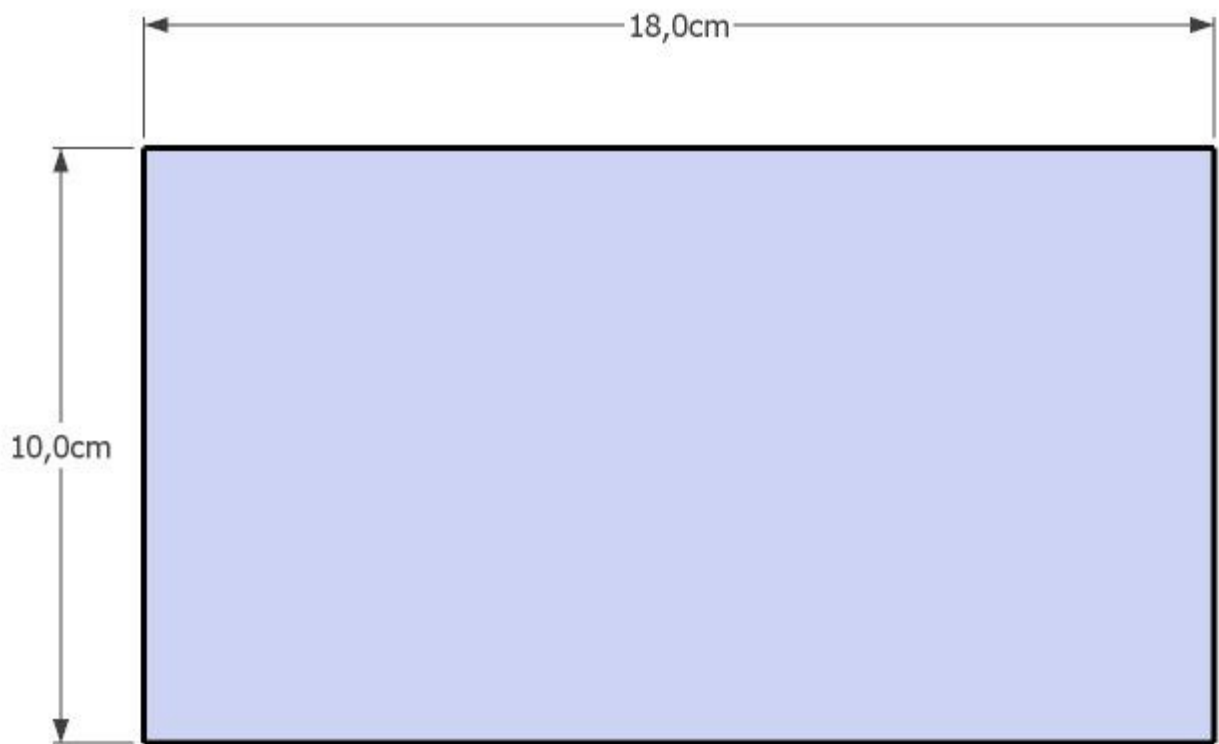

Eton 273

Holzliste in 22 mm MDF:
105,0 x 26,4 (2x) Seiten
105,0 x 18,0 (2x) Front/ Rückwand
22,0 x 18,0 (2x) Deckel/ Boden
30,0 x 18,0 (1x) MT-Kammer hinten
10,0 x 18,0 (3x) MT-Kammer unten/ Versteifungen

Eton 273

Holzliste in 22 mm MDF:

105,0 x 26,4 (2x) Seiten

105,0 x 18,0 (2x) Front/ Rückwand

22,0 x 18,0 (2x) Deckel/ Boden

30,0 x 18,0 (1x) MT-Kammer hinten

10,0 x 18,0 (3x) MT-Kammer unten/
Versteifungen

Frästiefen:

Bass: 6 mm

MT: 4 mm

HT: 5 mm

Front

Seiten

Rückwand

MT-Kammer hinten

Versteifung
MT-Kammer unten